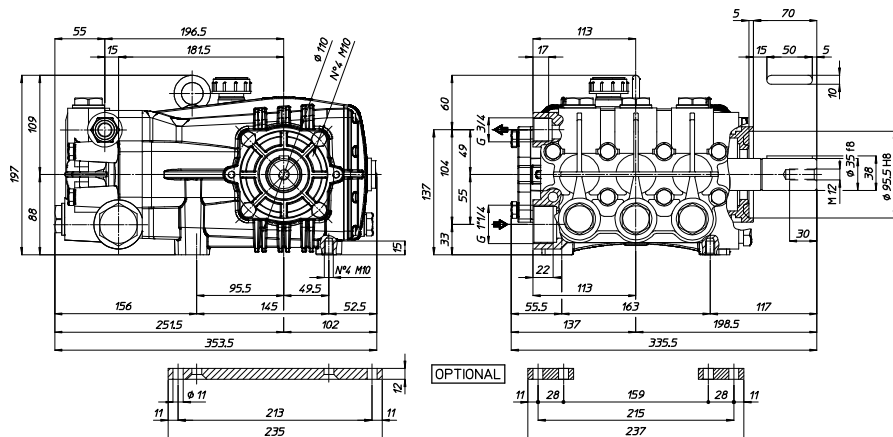

NX

RPM	CODICE CODE	MODELLO MODEL	PORTATA FLOW		PRESSIONE PRESSURE		POTENZA POWER		PESO WEIGHT	
			l/min	GPM	bar	PSI	HP	kW		
1000	849200	NX-B 38/200 R	38.0	10.0	200	2900	19.5	14.5	30.4	R - Albero MASCHIO 35 mm DX R - MALE Shaft 35 mm R
	849400	NX-B 52/150 R	52.0	13.7	150	2175	20.0	14.9	30.4	
	839800	NX-B 70/120 R	70.0	18.5	120	1740	21.5	16.0	30.4	
1450	845700	NX-C 55/200 R	56.0	14.8	200	2900	28.7	21.4	30.4	R - Albero MASCHIO 35 mm DX R - MALE Shaft 35 mm R
	845800	NX-C 75/150 R	75.0	19.8	150	2175	28.8	21.5	30.4	
	839300	NX-C 100/120 R	100.0	26.4	120	1740	30.8	23.0	30.4	

Tutti i modelli di Pompe sono disponibili con Presa di Forza Sinistra. Nella descrizione compare "L"

All models of PUMPS are available with Left P.T.O. Shaft. Descriptions mention "L"

Dimensioni d'ingombro (mm) - Overall Dimensions (mm)

RPM	CODICE CODE	MODELLO MODEL	PORTATA FLOW		PRESSIONE PRESSURE		POTENZA POWER		PESO WEIGHT	
			l/min	GPM	bar	PSI	HP	kW		
1000	815300	NX-B 100/100 R	100.0	26.4	100	1450	25.6	19.1	33.8	R - Albero MASCHIO 35 mm DX R - MALE Shaft 35 mm R
1450	803300	NX-C 145/100 R	143.0	37.8	100	1450	36.7	27.4	33.8	R - Albero MASCHIO 35 mm DX R - MALE Shaft 35 mm R