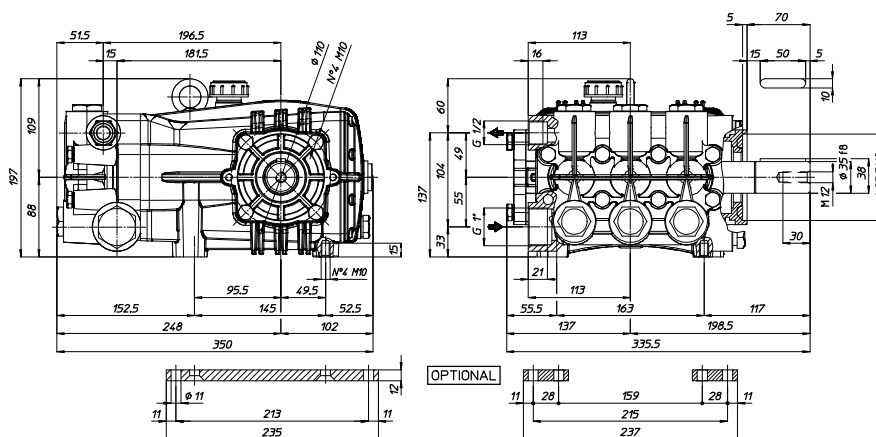

RPM	CODICE CODE	MODELLO MODEL	PORTATA FLOW		PRESSIONE PRESSURE		POTENZA POWER		PESO WEIGHT	
			l/min	GPM	bar	PSI	HP	kW		
1000	849000	NX-B 25/300 R	24.0	6.3	300	4350	18.4	13.7	30.4	R - Albero MASCHIO 35 mm DX R - MALE Shaft 35 mm R
	814900	NX-B 30/280 R	30.0	7.9	280	4060	21.5	16.0	30.4	
1450	845600	NX-C 35/300 R	34.0	9.0	300	4350	26.2	19.5	30.4	R - Albero MASCHIO 35 mm DX R - MALE Shaft 35 mm R
	838800	NX-C 44/280 R	44.0	11.6	280	4060	31.6	23.6	30.4	

Tutti i modelli di Pompe sono disponibili con Presa di Forza Sinistra. Nella descrizione compare "L"

All models of PUMPS are available with Left P.T.O. Shaft. Descriptions mention "L"

Dimensioni d'ingombro (mm) - Overall Dimensions (mm)

NX

RPM	CODICE CODE	MODELLO MODEL	PORTATA FLOW		PRESSIONE PRESSURE		POTENZA POWER		PESO WEIGHT	
			l/min	GPM	bar	PSI	HP	kW		
1000	849200	NX-B 38/200 R	38.0	10.0	200	2900	19.5	14.5	30.4	R - Albero MASCHIO 35 mm DX R - MALE Shaft 35 mm R
	849400	NX-B 52/150 R	52.0	13.7	150	2175	20.0	14.9	30.4	
	839800	NX-B 70/120 R	70.0	18.5	120	1740	21.5	16.0	30.4	
1450	845700	NX-C 55/200 R	56.0	14.8	200	2900	28.7	21.4	30.4	R - Albero MASCHIO 35 mm DX R - MALE Shaft 35 mm R
	845800	NX-C 75/150 R	75.0	19.8	150	2175	28.8	21.5	30.4	
	839300	NX-C 100/120 R	100.0	26.4	120	1740	30.8	23.0	30.4	